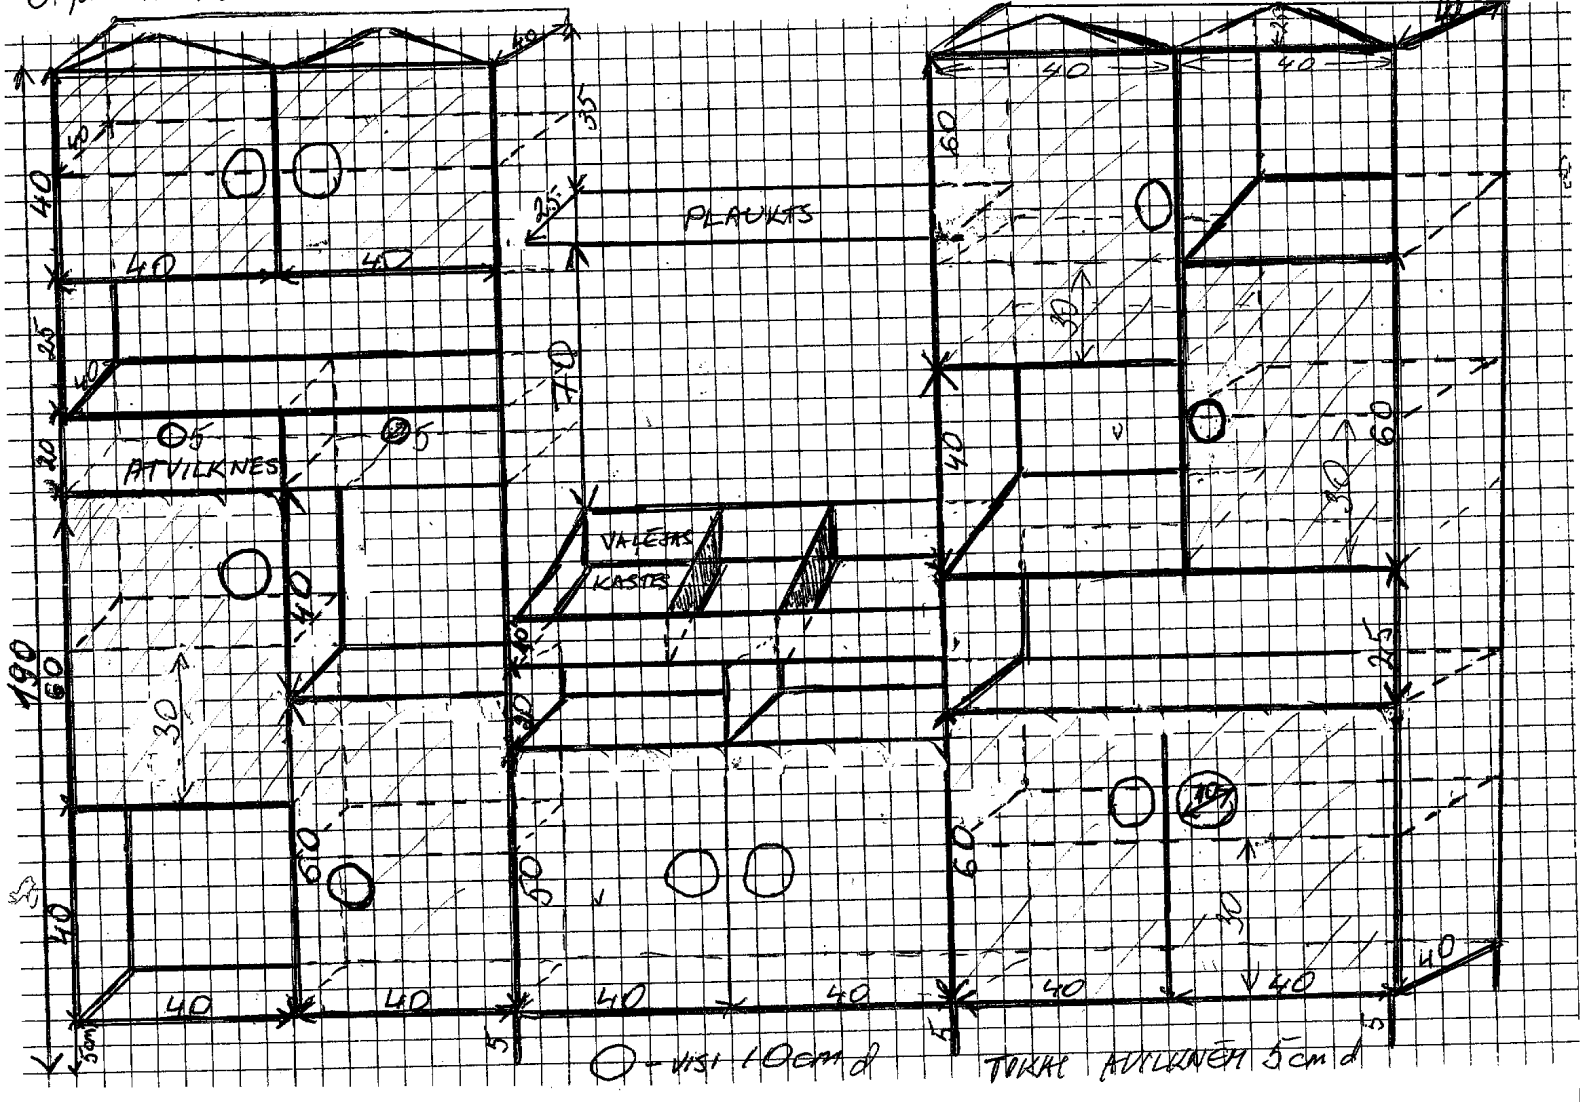

6. pielikums.