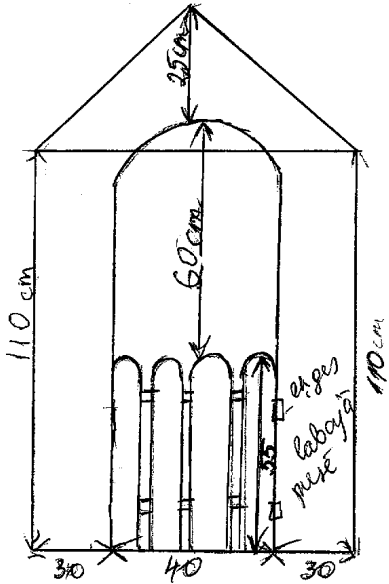

1. pielikums Cm norādīti ārējām malām-iekšējās malām cm var mainīties.
 Rotālietu kastēm iekšējais dziļums ir 40cm - ja nevar 6gb, tad 5gb.
 Rokturi - 10cm diametra caurumi.

2. pielikums.

3. pielikums

4. pielikums.