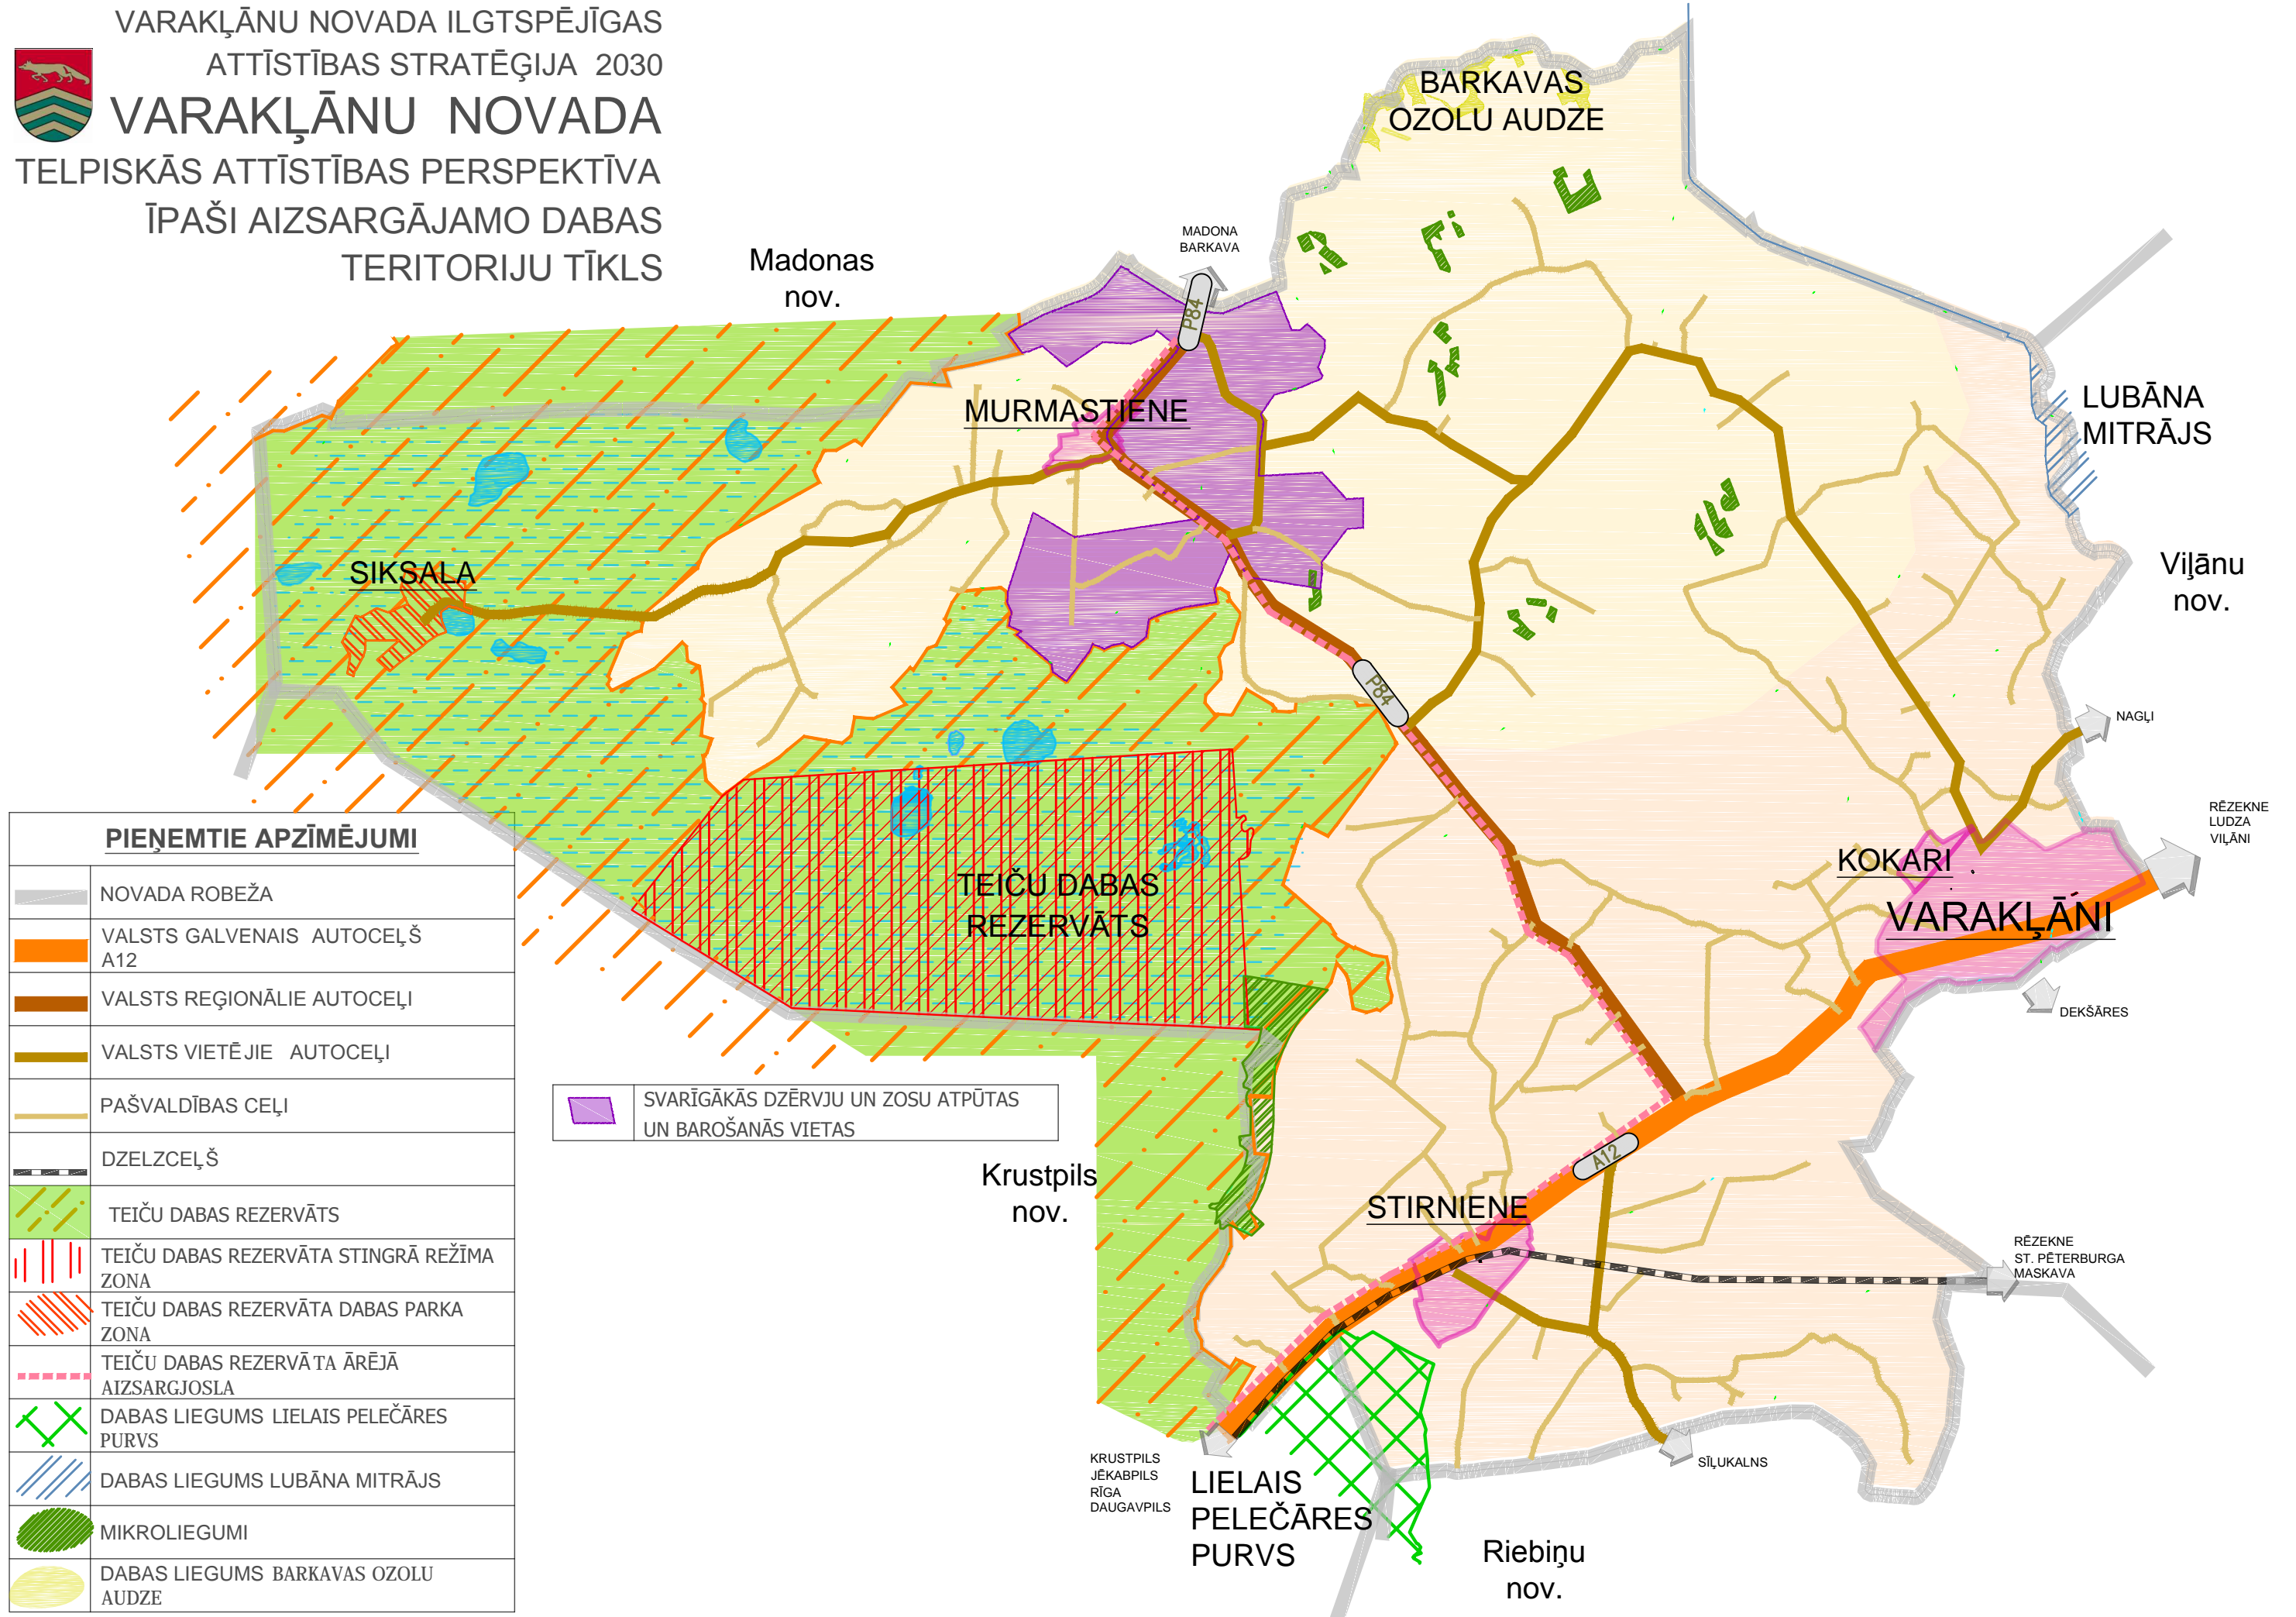

VARAKĻĀNU NOVADA ILGTSPĒJĪGAS  
ATTĪSTĪBAS STRATĒGIJA 2030

**VARAKĻĀNU NOVADA**  
TELPISKĀS ATTĪSTĪBAS PERSPEKTĪVA  
ĪPAŠI AIZSARGĀJAMO DABAS  
TERITORIJU TĪKLS

PIEŅEMTIE APZĪMĒJUMI	
	NOVADA ROBEŽA
	VALSTS GALVENAIS AUTOCEĻŠ A12
	VALSTS REĢIONĀLIE AUTOCEĻI
	VALSTS VIETĒJIE AUTOCEĻI
	PAŠVALDĪBAS CEĻI
	DZELZCEĻŠ
	TEIČU DABAS REZERVĀTS
	TEIČU DABAS REZERVĀTA STINGRĀ REŽĪMA ZONA
	TEIČU DABAS REZERVĀTA DABAS PARKA ZONA
	TEIČU DABAS REZERVĀTA ĀRĒJĀ AIZSARGJOSLA
	DABAS LIEGUMS LIELAIS PELEČĀRES PURVS
	DABAS LIEGUMS LUBĀNA MITRĀJS
	MIKROLIEGUMI
	DABAS LIEGUMS BARKAVAS OZOLU AUDZE

SVARĪGĀKĀS DZĒRVJU UN ZOSU ATPŪTAS UN BAROŠANĀS VIETAS

Krustpils nov.

LIELAIS PELEČĀRES PURVS

Riebiņu nov.