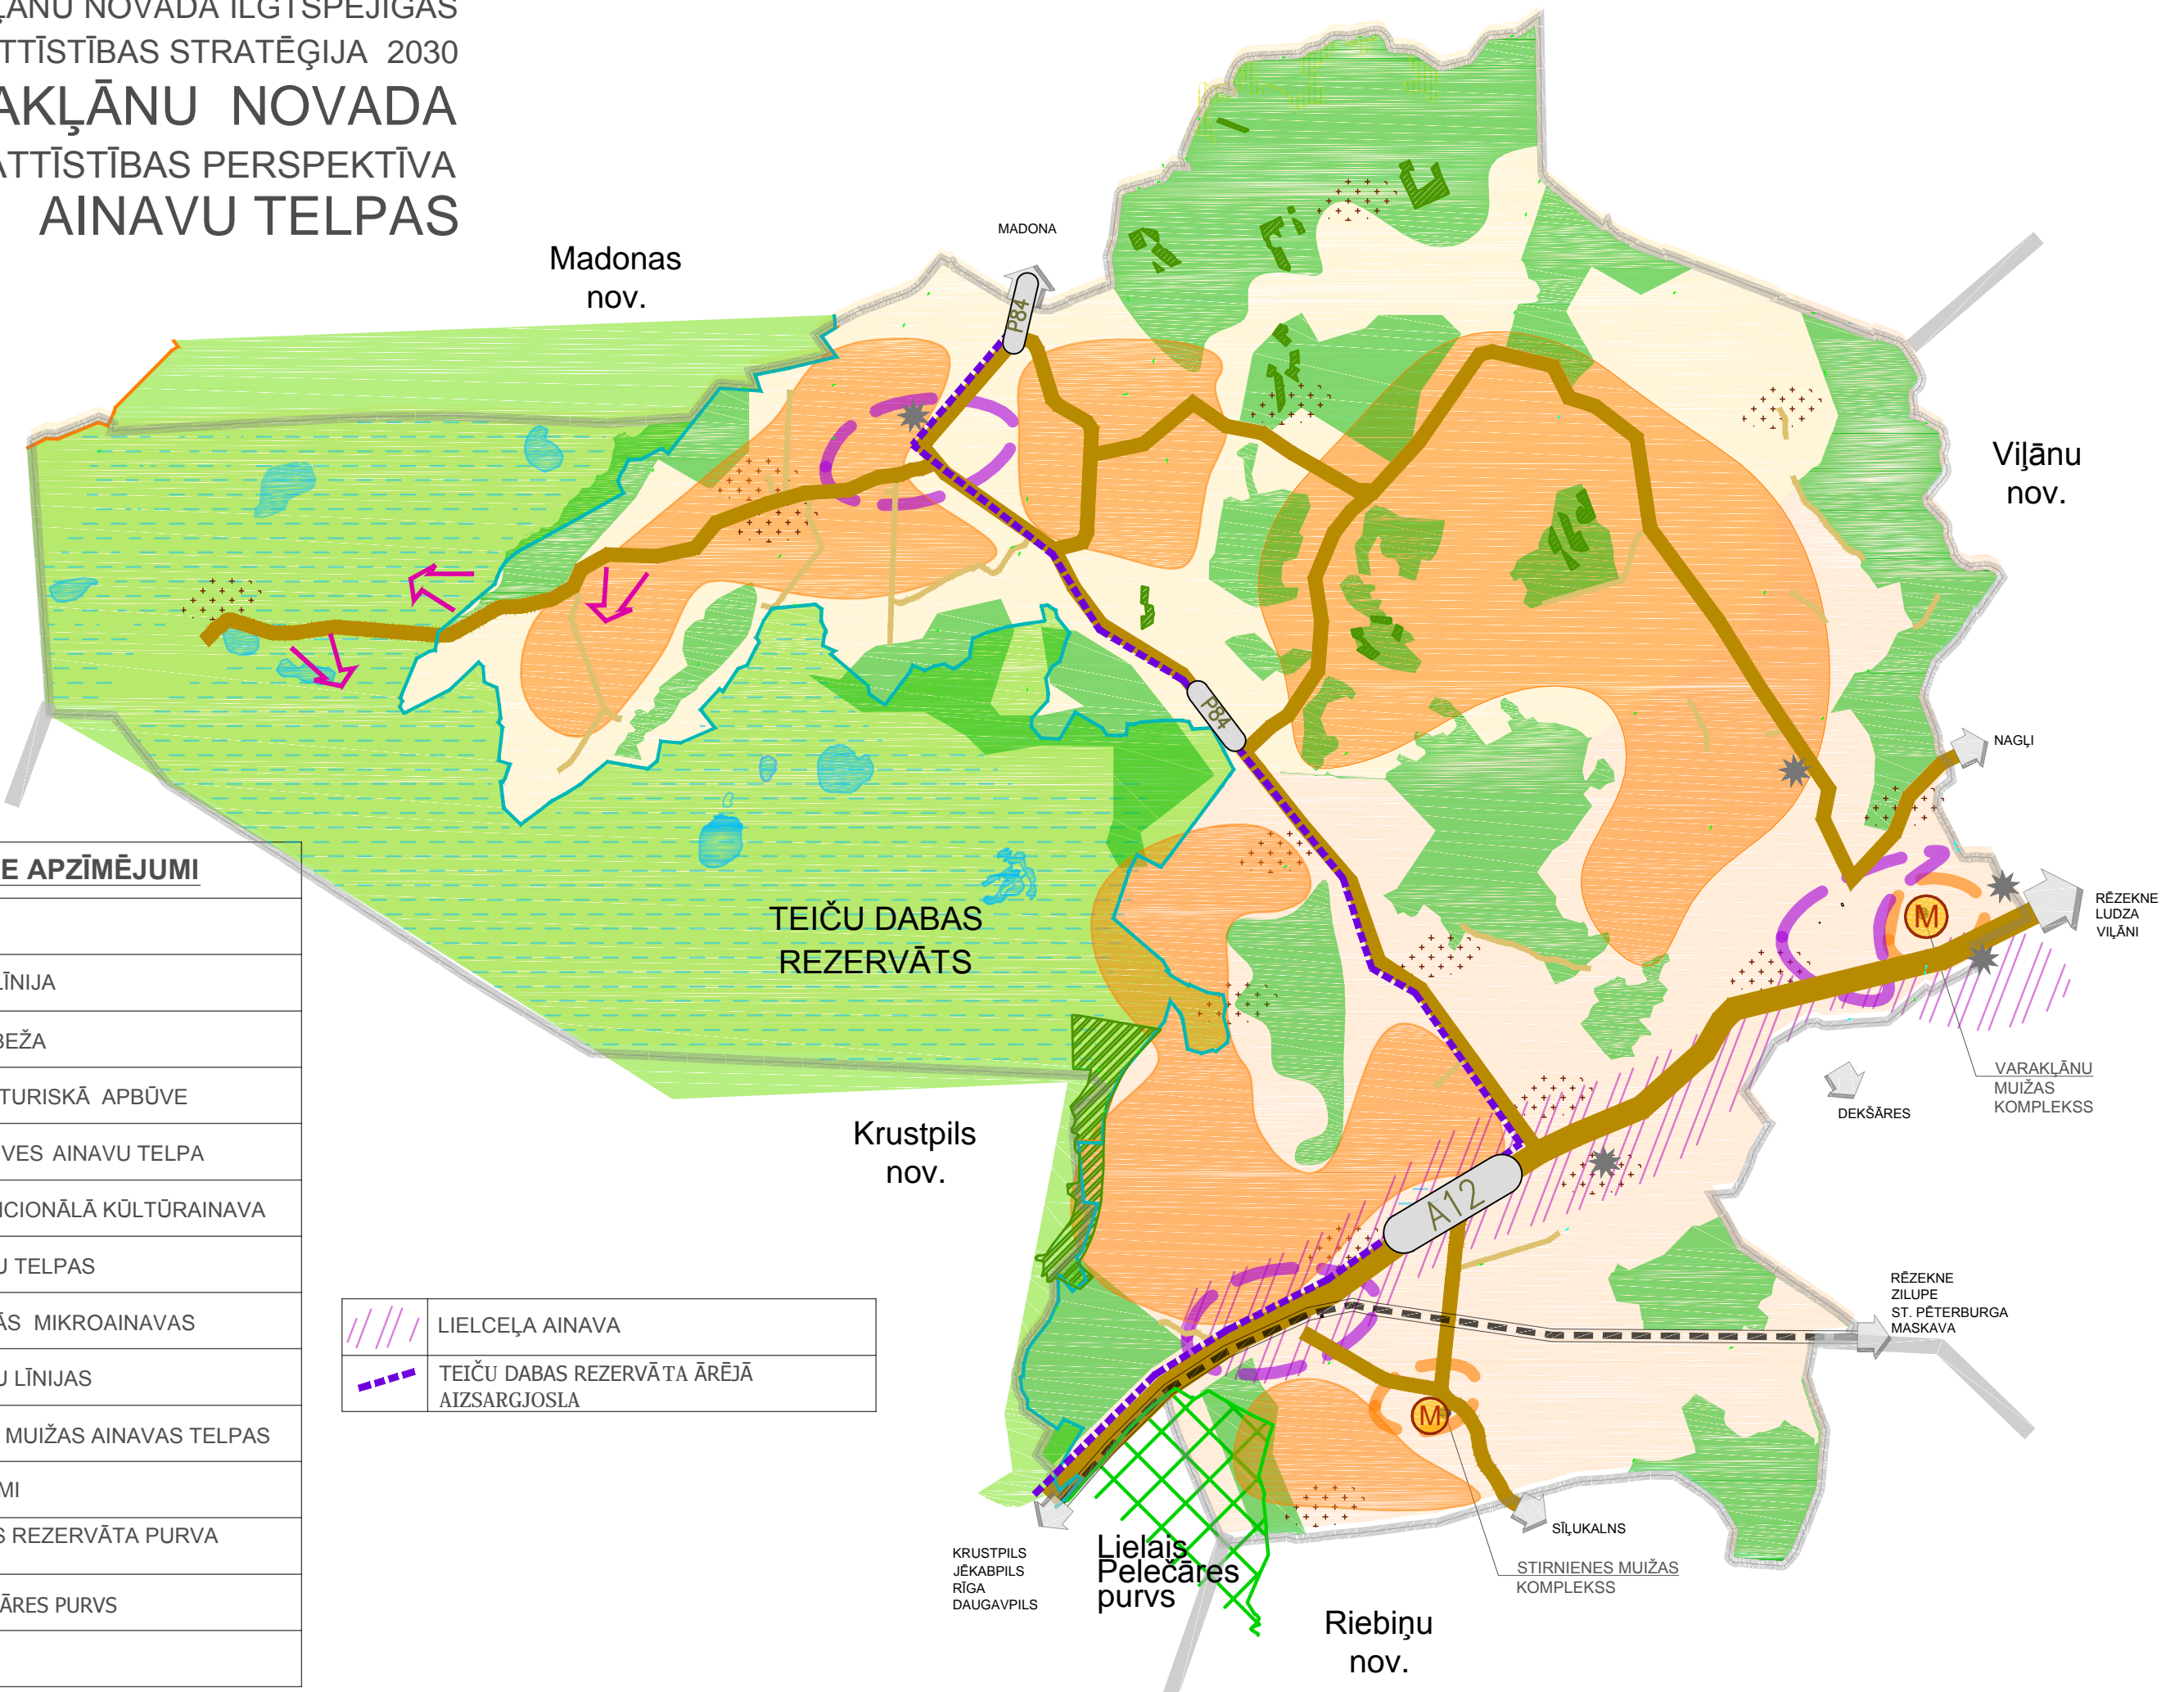

VARAKĻĀNU NOVADA ILGTSPĒJĪGAS
ATTĪSTĪBAS STRATĒGIJA 2030

VARAKĻĀNU NOVADA TELPISKĀS ATTĪSTĪBAS PERSPEKTĪVA AINAVU TELPAS

PIEŅEMTIE APZĪMĒJUMI	
	AUTOCEĻI
	DZELZCEĻA LĪNIJA
	NOVADA ROBEŽA
	KULTŪRVĒSTURISKĀ APBŪVE
	BLĪVAS APBŪVES AINAVU TELPA
	LAUKU TRADICIONĀLĀ KŪLTŪRAINAVA
	MEŽU AINAVU TELPAS
	INDUSTRIĀLĀS MIKROAINAVAS
	TĀLĀS SKATU LĪNIJAS
	VĒSTURISKĀ MUIŽAS AINAVAS TELPAS
	MIKROLIEGUMI
	TEIČU DABAS REZERVĀTA PURVA AINAVA
	LIELAIS PELEČĀRES PURVS
	KAPSĒTAS

	LIELCEĻA AINAVA
	TEIČU DABAS REZERVĀTA ĀRĒJĀ AIZSARGJOSLA

TEIČU DABAS
REZERVĀTS

Krustpils
nov.

Lielais
Pelecāres
purvs

Riebiņu
nov.

Madonas
nov.

Viļānu
nov.

MADONA

NAGĻI

RĒZEKNE
LUDZA
VIĻĀNI

VARAKĻĀNU
MUIŽAS
KOMPLEKSS

DEKŠĀRES

RĒZEKNE
ZILUPE
ST. PĒTERBURGA
MASKAVA

SIĻUKALNS

STIRNIENES MUIŽAS
KOMPLEKSS

KRUSTPILS
JĒKABPILS
RĪGA
DAUGAVPILS